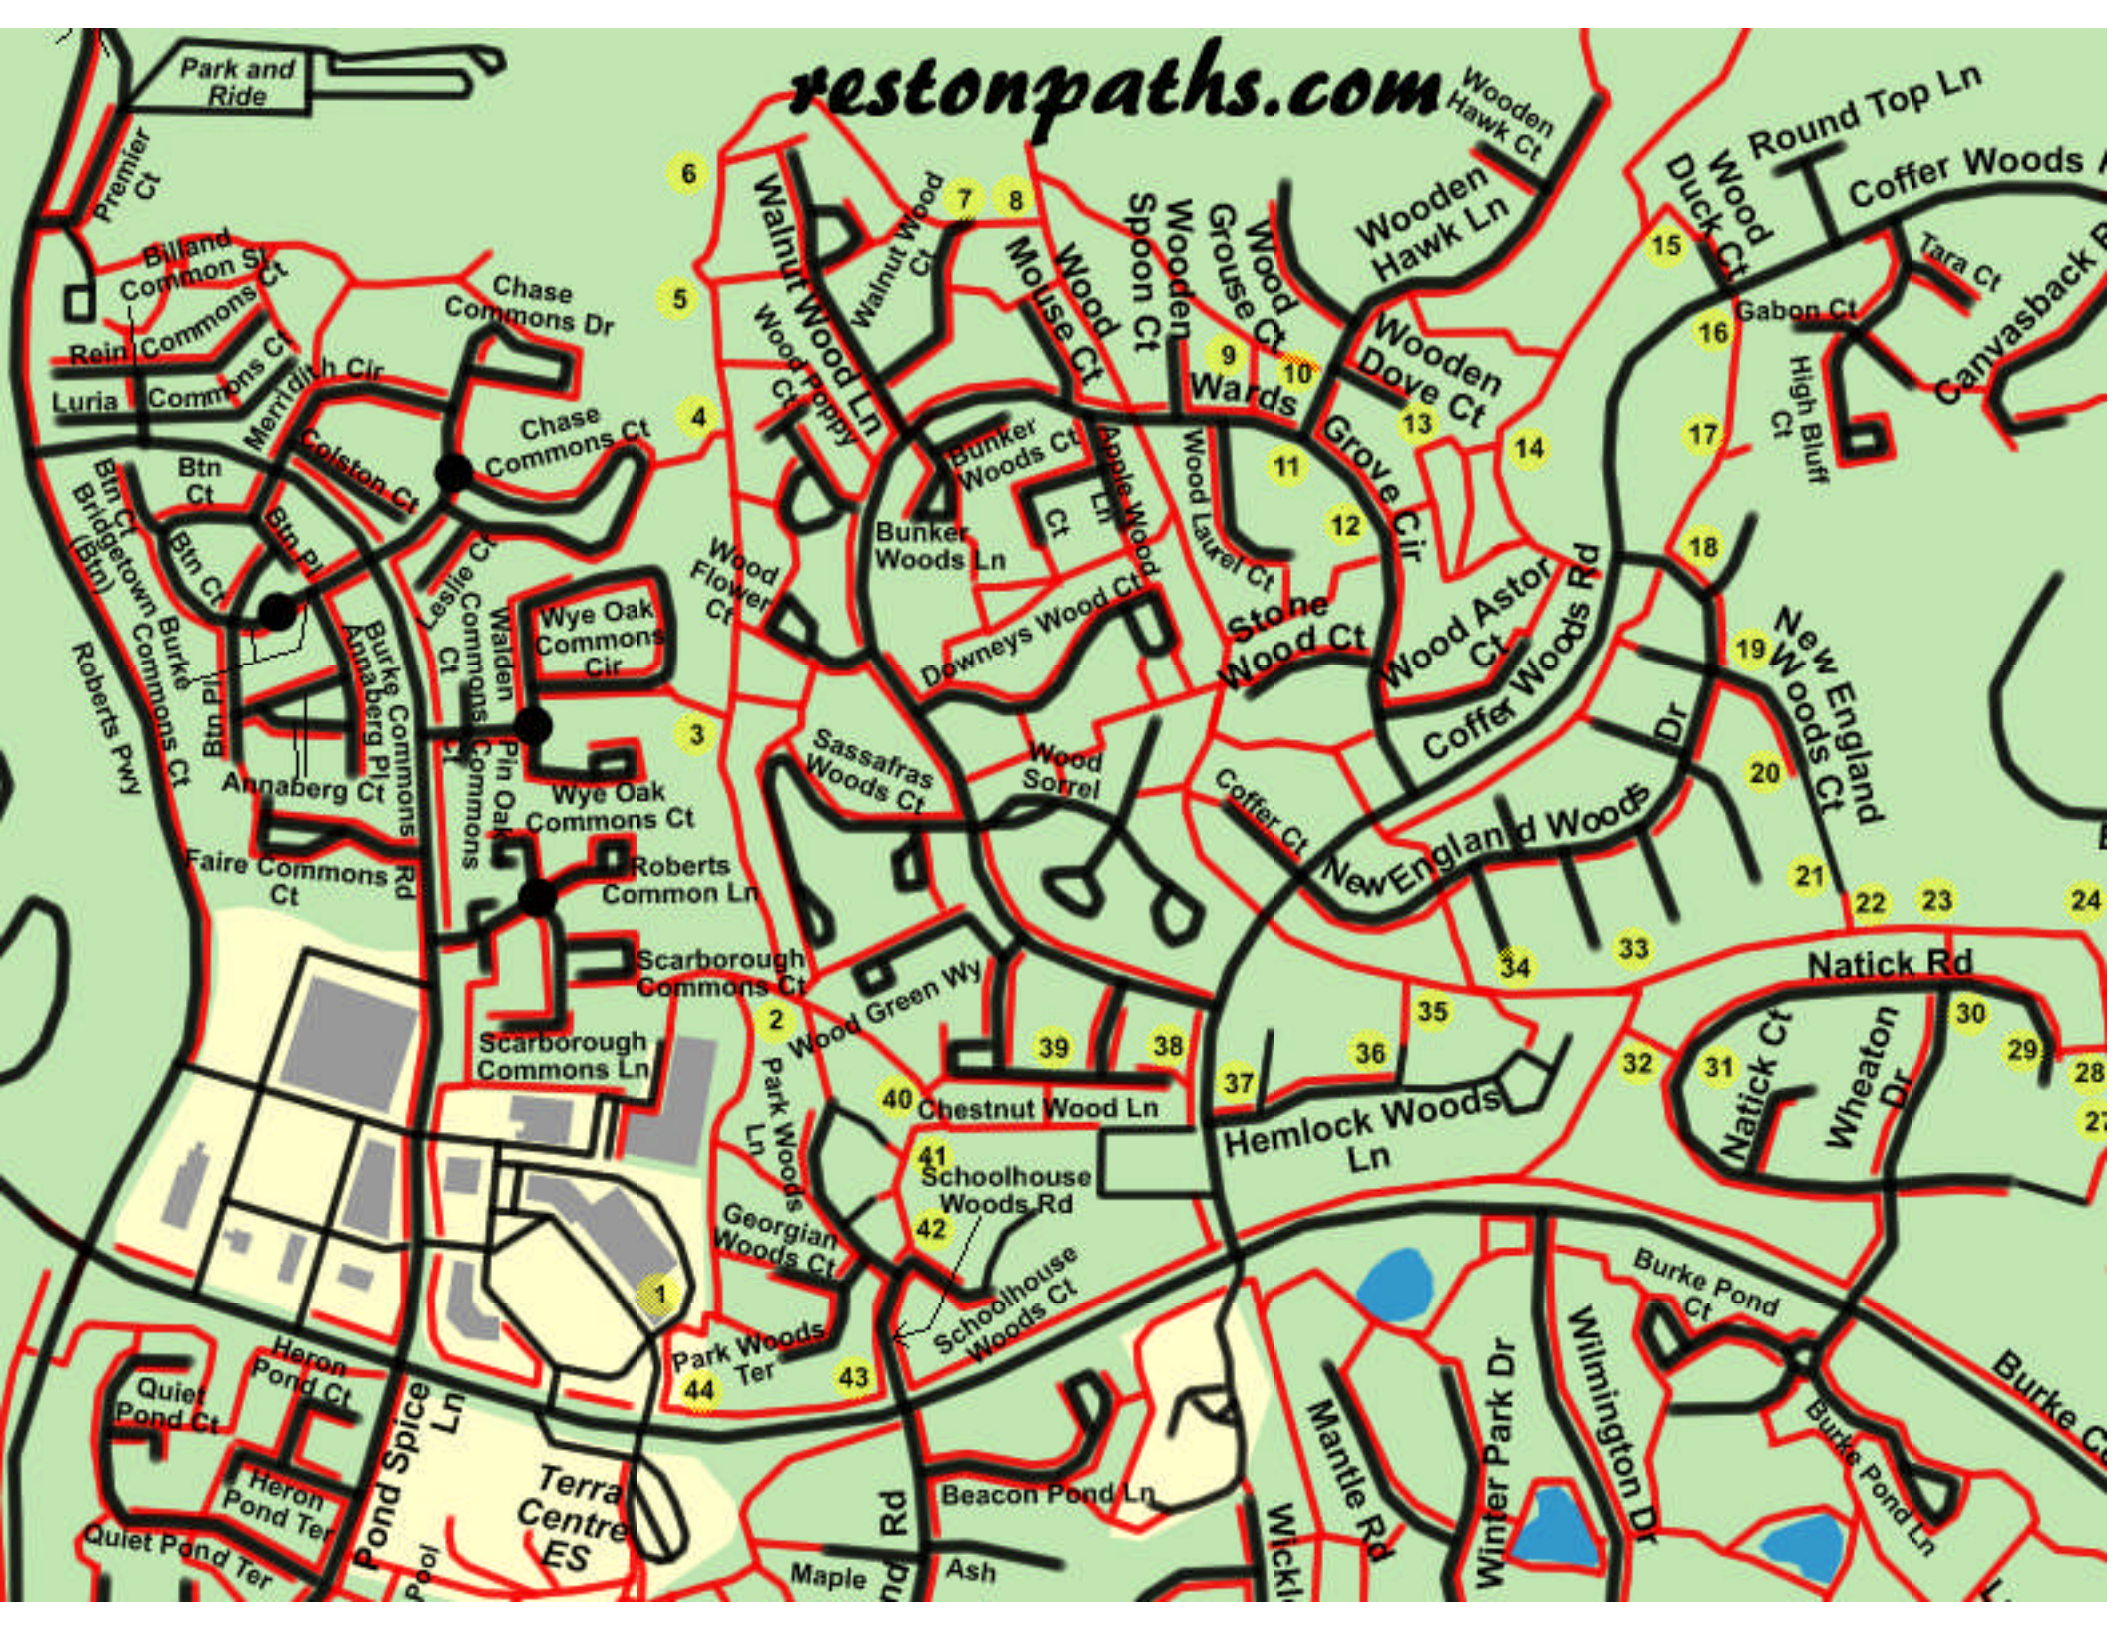

restonpaths.com

Park and Ride

Round Top Ln

Billand Common St

Rein Commons Ct

Luria Commons Ct

Bin Ct

Roberts Pwy

Annaberg Ct

Faire Commons Ct

Quiet Pond Ct

Heron Pond Ct

Quiet Pond Ter

Heron Pond Ter

Pool

Maple Rd